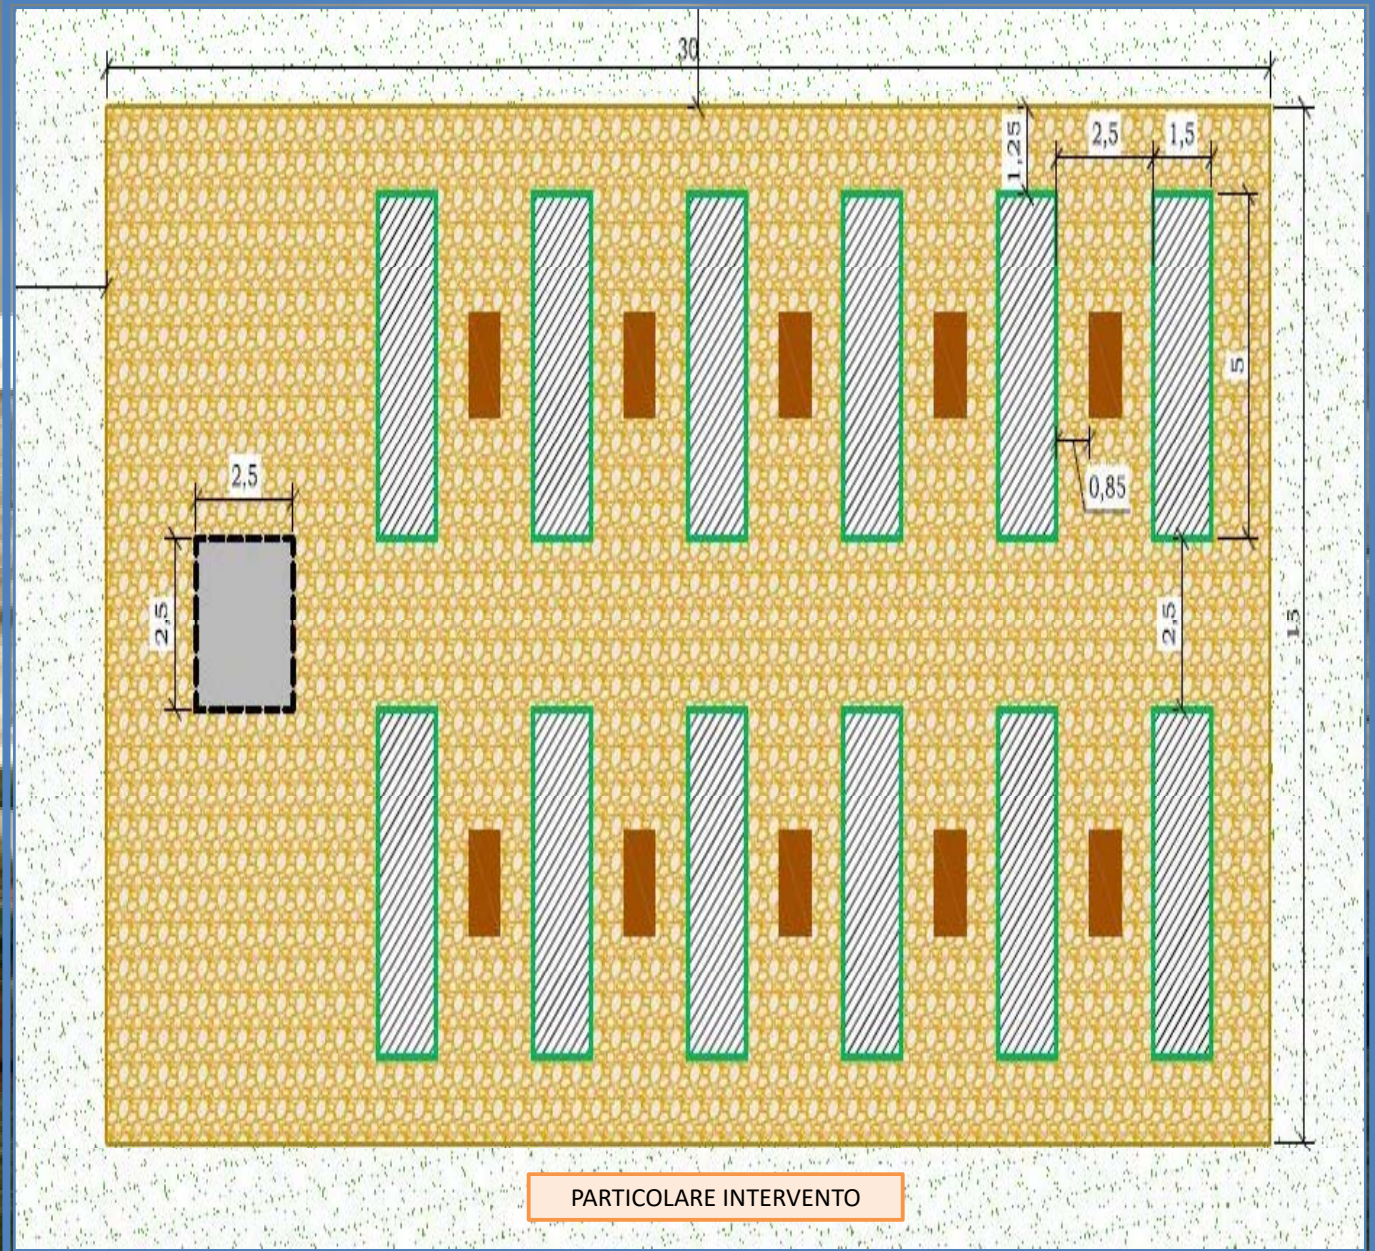

PLESSO A. MANZONI

INQUADRAMENTO INTERVENTO

PARTICOLARE

LEGENDA

CASSONE "ORTO" DIDATTICO DA REALIZZARE

BASAMENTO IN CALCESTRUZZO PER ALLOGGIO SERRA

TAVOLI TECNICI IN LEGNO

GHIAIA/CIOTTOLAME DA STENDERE