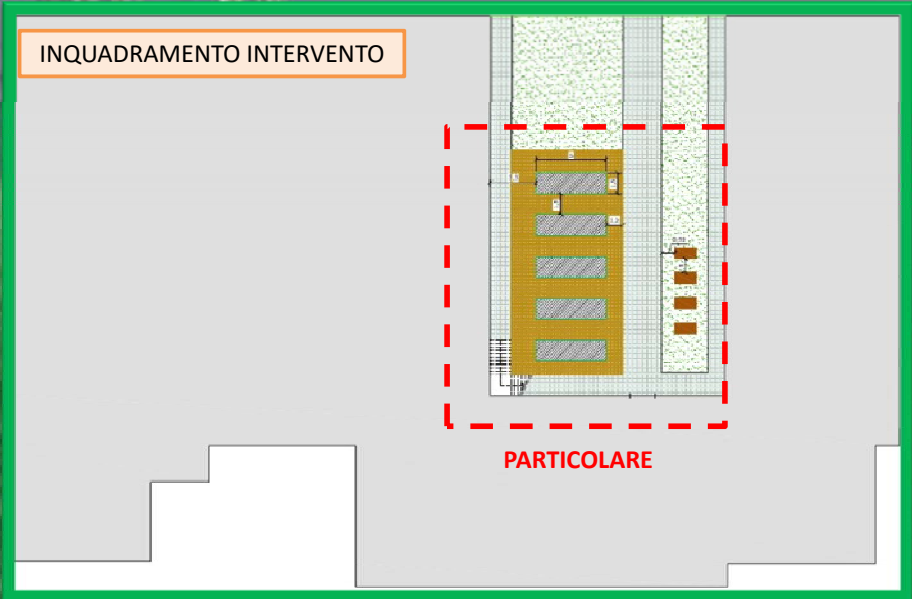

PROGETTO "EDUGREEN" ISTITUTO COMPRENSIVO "S. G. BOSCO – A. MANZONI"

PLESSO S. G. BOSCO

LEGENDA

	CASSONE "ORTO" DIDATTICO DA REALIZZARE
	TAVOLI TECNICI IN LEGNO
	GHIAIA/CIOTTOLAME DA STENDERE

PROGETTO "EDUGREEN" ISTITUTO COMPRENSIVO "S. G. BOSCO – A. MANZONI"

PLESSO A. MANZONI

INQUADRAMENTO INTERVENTO

PARTICOLARE

LEGENDA

CASSONE "ORTO" DIDATTICO DA REALIZZARE

BASAMENTO IN CALCESTRUZZO PER ALLOGGIO SERRA

TAVOLI TECNICI IN LEGNO

GHIAIA/CIOTTOLAME DA STENDERE