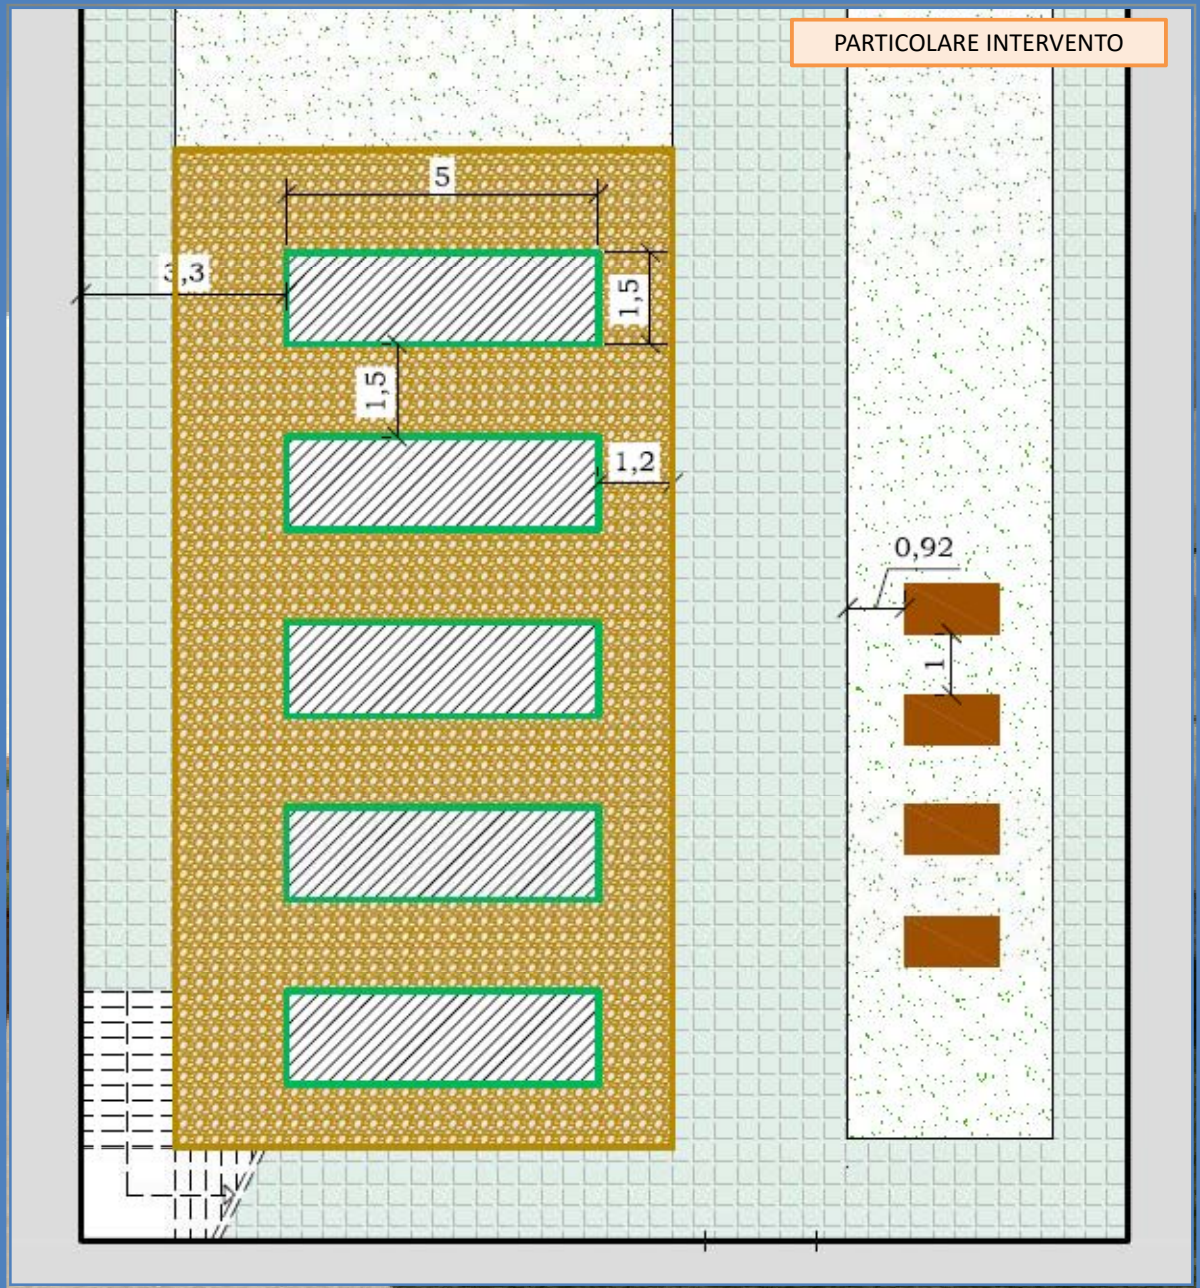

PROGETTO "EDUGREEN" ISTITUTO COMPRENSIVO "S. G. BOSCO – A. MANZONI"

PLESSO S. G. BOSCO

LEGENDA

	CASSONE "ORTO" DIDATTICO DA REALIZZARE
	TAVOLI TECNICI IN LEGNO
	GHIAIA/CIOTTOLAME DA STENDERE

PROGETTO "EDUGREEN" ISTITUTO COMPRENSIVO "S. G. BOSCO – A. MANZONI"

PLESSO A. MANZONI

INQUADRAMENTO INTERVENTO

PARTICOLARE

LEGENDA

CASSONE "ORTO" DIDATTICO DA REALIZZARE

BASAMENTO IN CALCESTRUZZO PER ALLOGGIO SERRA

TAVOLI TECNICI IN LEGNO

GHIAIA/CIOTTOLAME DA STENDERE