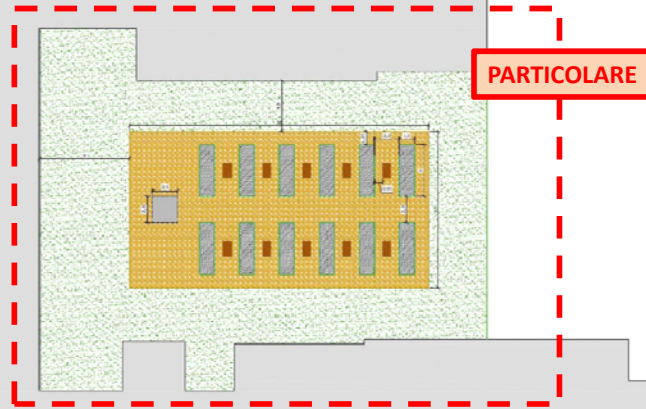

PROGETTO "EDUGREEN" ISTITUTO COMPRENSIVO "S. G. BOSCO – A. MANZONI"

PLESSO S. G. BOSCO

LEGENDA

	CASSONE "ORTO" DIDATTICO DA REALIZZARE
	TAVOLI TECNICI IN LEGNO
	GHIAIA/CIOTTOLAME DA STENDERE

PROGETTO "EDUGREEN" ISTITUTO COMPRENSIVO "S. G. BOSCO – A. MANZONI"

PLESSO A. MANZONI

INQUADRAMENTO INTERVENTO

PARTICOLARE

LEGENDA

CASSONE "ORTO" DIDATTICO DA REALIZZARE

BASAMENTO IN CALCESTRUZZO PER ALLOGGIO SERRA

TAVOLI TECNICI IN LEGNO

GHIAIA/CIOTTOLAME DA STENDERE